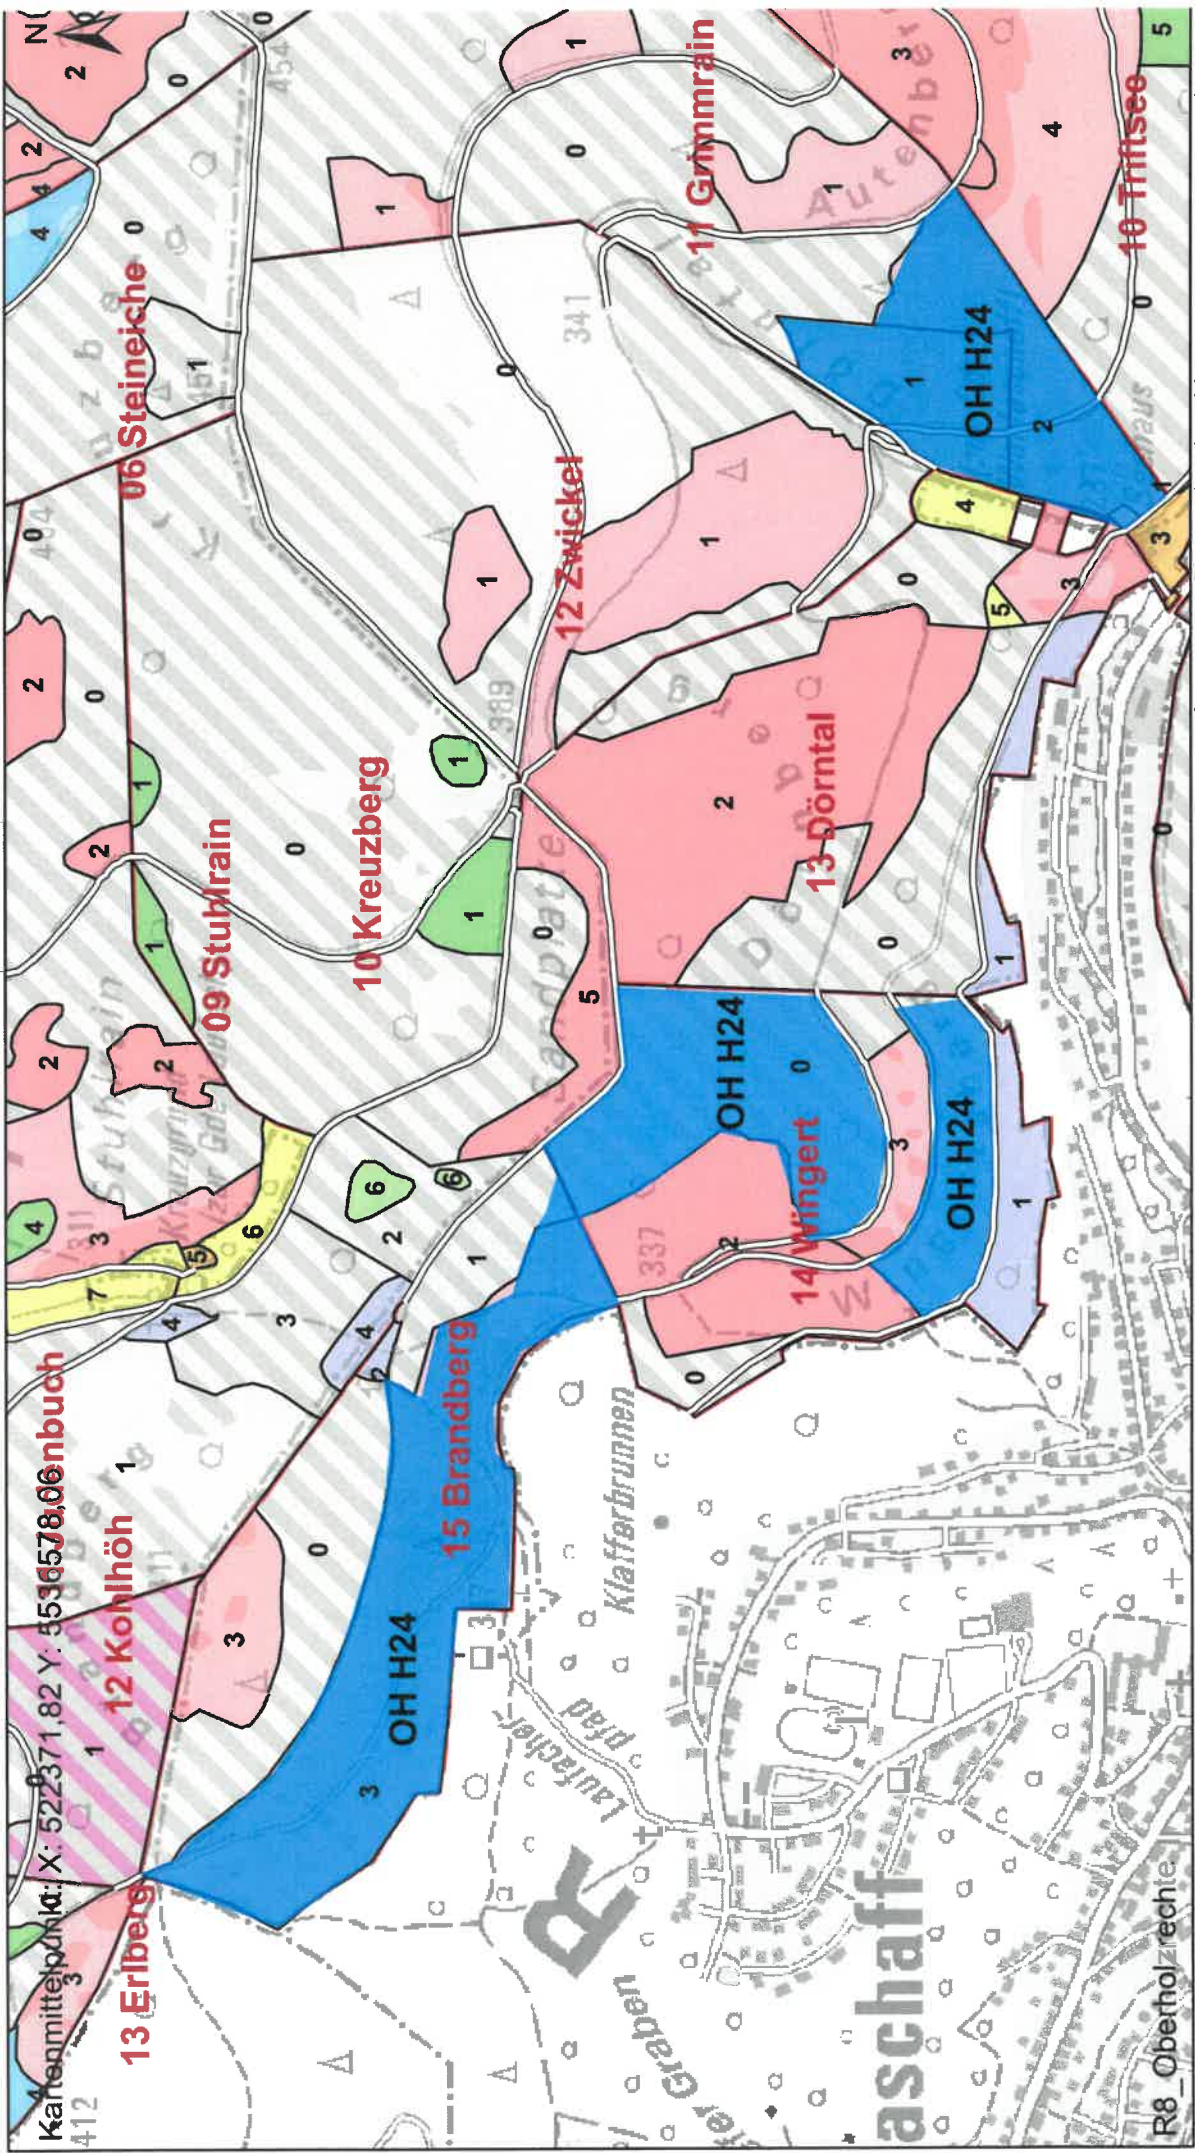

Rechtholz im Herbst 2024, Forstbetrieb Heigenbrücken, Revier Waldaschaff, Revierleiter: René Arnold, 0151 6109 4433

Es darf ausschließlich liegendes Holz aufgearbeitet werden. Bei Anfahrt zur Fläche, bitte in Pfeilrichtung fahren. Fahrzeuge so abstellen, dass andere an ihnen vorbeikommen. Anfang und Ende der Fläche ist im Wald markiert.

# Bayerische Staatsforsten AöR

Datum: 24. Juli 2024

Maßstab: 1:25.000

© Bayerische Staatsforsten, Bayerische Vermessungsverwaltung

# Bayerische Staatsforsten AÖR

Datum: 24. Juli 2024    Maßstab: 1:10.000