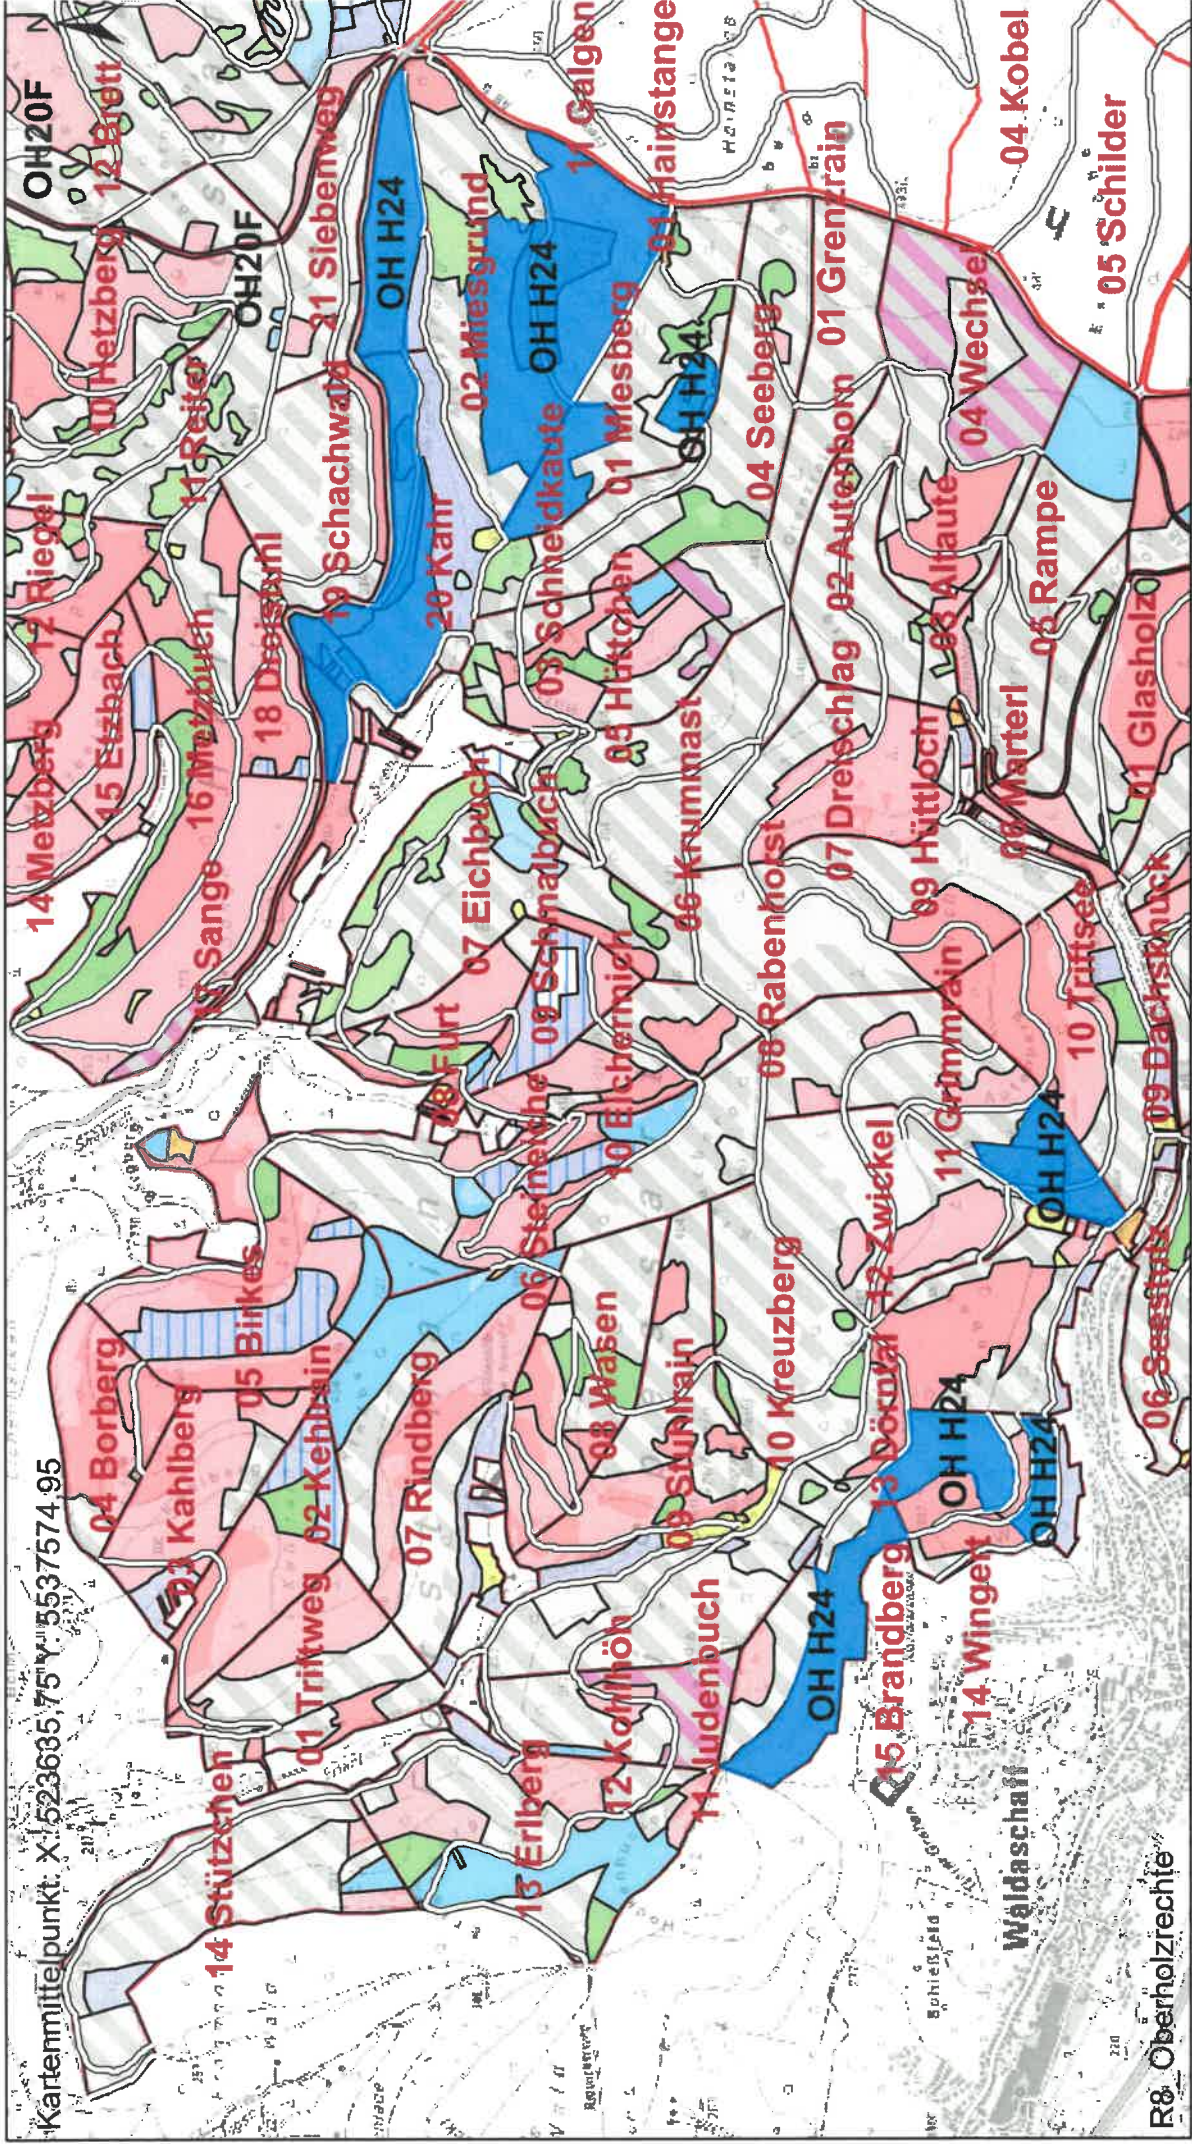

Rechtholz im Herbst 2024, Forstbetrieb Heigenbrücken, Revier Waldaschaff, Revierleiter: René Arnold, 0151 6109 4433

Es darf ausschließlich liegendes Holz aufgearbeitet werden. Bei Anfahrt zur Fläche, bitte in Pfeilrichtung fahren. Fahrzeuge so abstellen, dass andere an ihnen vorbeikommen. Anfang und Ende der Fläche ist im Wald markiert.

# Bayerische Staatsforsten AöR

Datum: 24. Juli 2024

Maßstab: 1:25.000

© Bayerische Staatsforsten, Bayerische Vermessungsverwaltung

# Bayerische Staatsforsten AÖR

Datum: 24. Juli 2024    Maßstab: 1:10.000