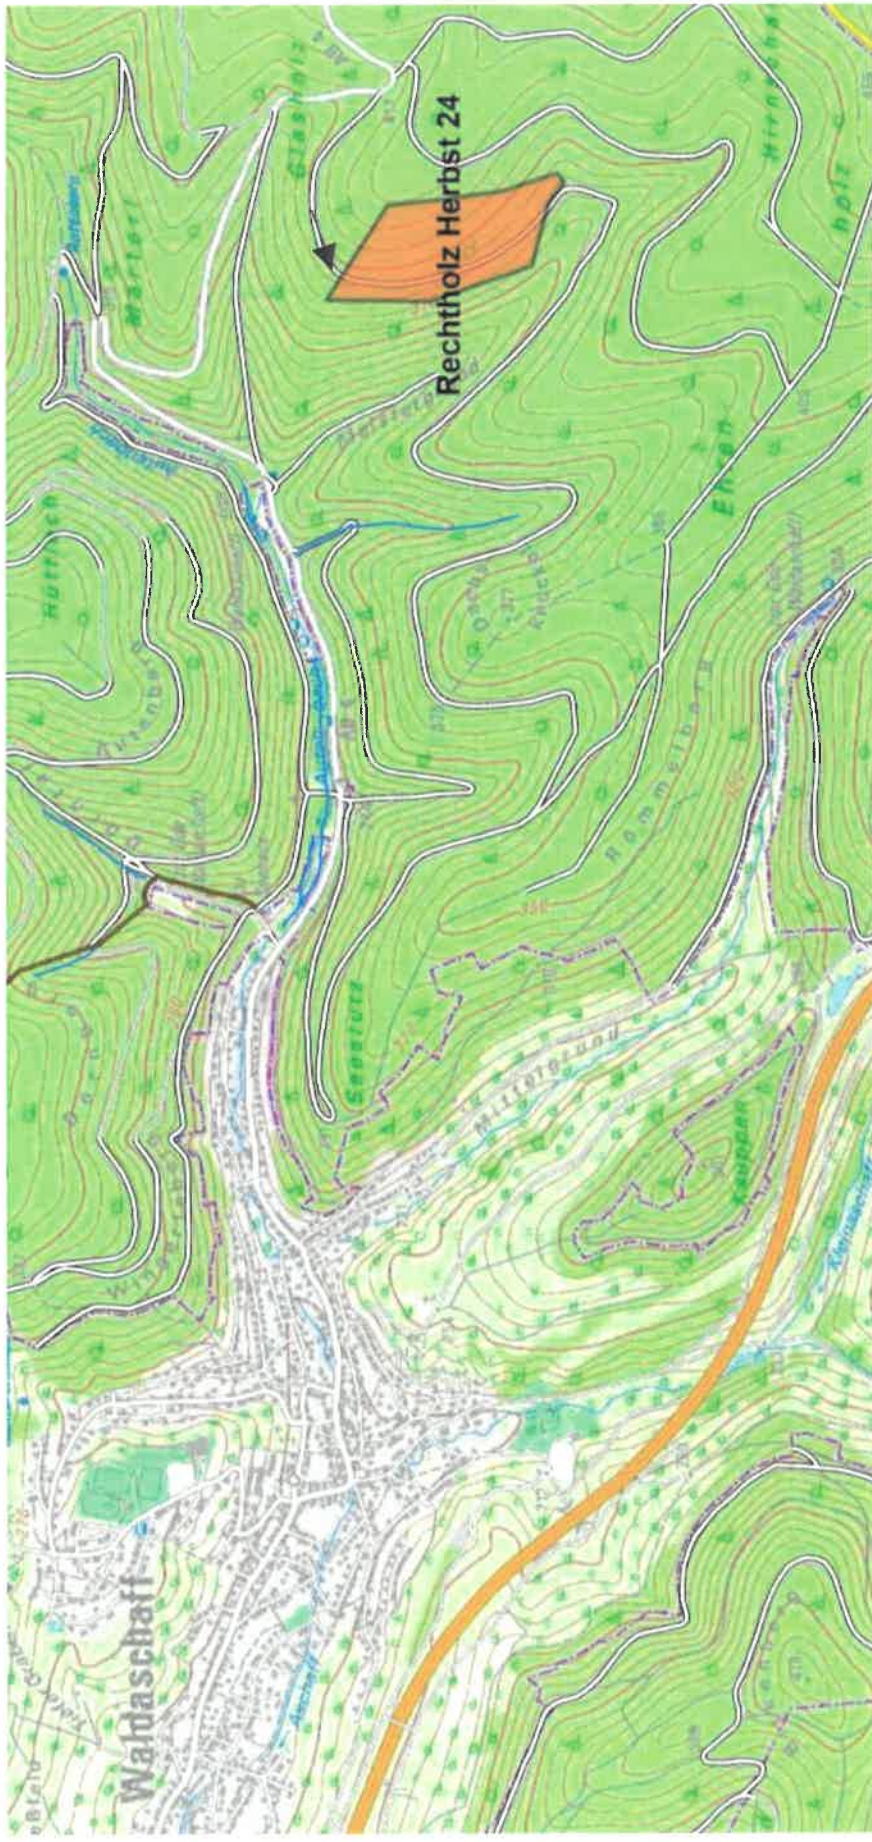

Rechtholz im Herbst 2024, Forstbetrieb Heigenbrücken, Revier Waldaschaff, Revierleiter: René Arnold, 0151 6109 4433

Es darf ausschließlich liegendes Holz aufgearbeitet werden. Bei Anfahrt zur Fläche, bitte in Pfeilrichtung fahren. Fahrzeuge so abstellen, dass andere an ihnen vorbeikommen. Anfang und Ende der Fläche ist im Wald markiert.

# Bayerische Staatsforsten AöR

Datum: 24. Juli 2024

Maßstab: 1:25.000

© Bayerische Staatsforsten, Bayerische Vermessungsverwaltung

# Bayerische Staatsforsten AÖR

Datum: 24. Juli 2024    Maßstab: 1:10.000